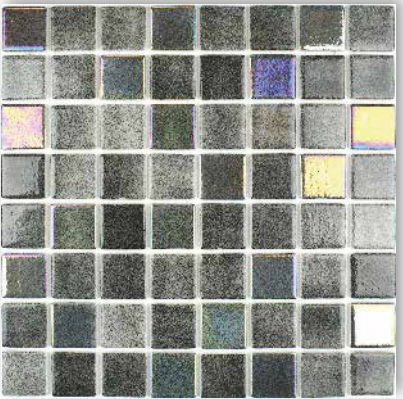

Venato silver mix

Mediterranean
Lagoon blue

Lagoon blue

Ocean blue

Sky blue

Charcoal

Silver grey

Ocen 25 mm