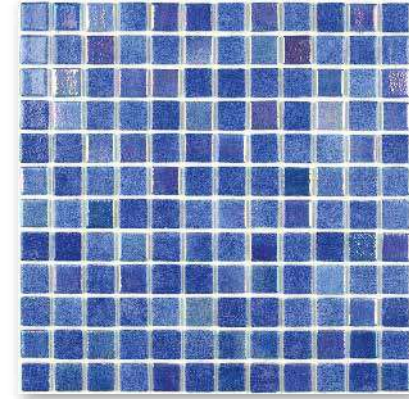

Venato silver mix

Mediterranean
Lagoon blue

Lagoon blue

Ocean blue

Sky blue

Charcoal

Silver grey

Ocen 25 mm