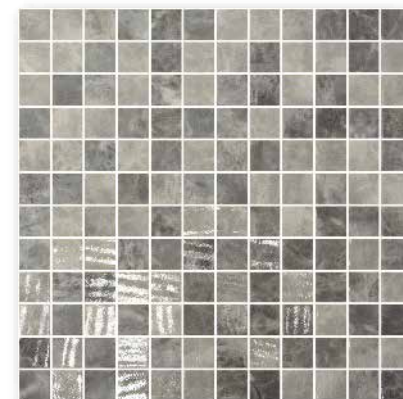

Venato silver mix

Mediterranean
Lagoon blue

Lagoon blue

Ocean blue

Sky blue

Charcoal

Silver grey

Ocen 25 mm