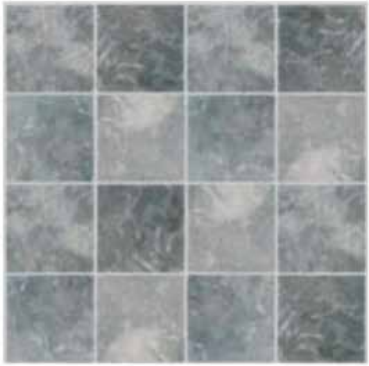

Ocean Pearl